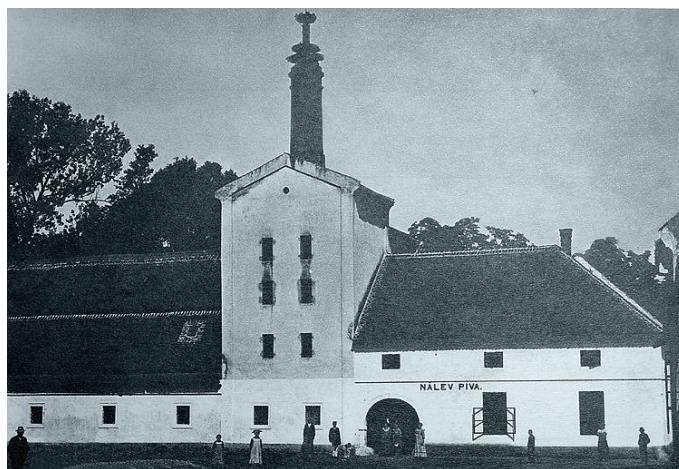

NÁPOJOVÝ LÍSTEK

PIVO TOČENÉ *I,12*

0,5L	KRUŠOVICKÝ MUŠKETÝR TOČENÝ II°	39,-
0,3L	KRUŠOVICKÝ MUŠKETÝR TOČENÝ II°	29,-
0,5 L	NEALKO PIVO ZLATOPRAMEN (JEN V LETNÍ SEZÓNĚ)	39,-
0,3 L	NEALKO PIVO ZLATOPRAMEN (JEN V LETNÍ SEZÓNĚ)	29,-

BUDOVA PANSKÉHO PIVOVARU ZÁPADNĚ OD RADNICE, 1905

V DNEŠNÍM SADU SVOBODY.

PIVO LAHVOVÉ *I,12*

0,5L	KRUŠOVICE ČERNÉ I2°	39,-
0,4L	HEINEKEN I2°	49,-
0,5L	PILSNER URQUELL I2°	49,-
0,33L	FRISCO I2°	49,-
0,33L	NEALKO PIVO ZLATÝ BAŽANT	35,-